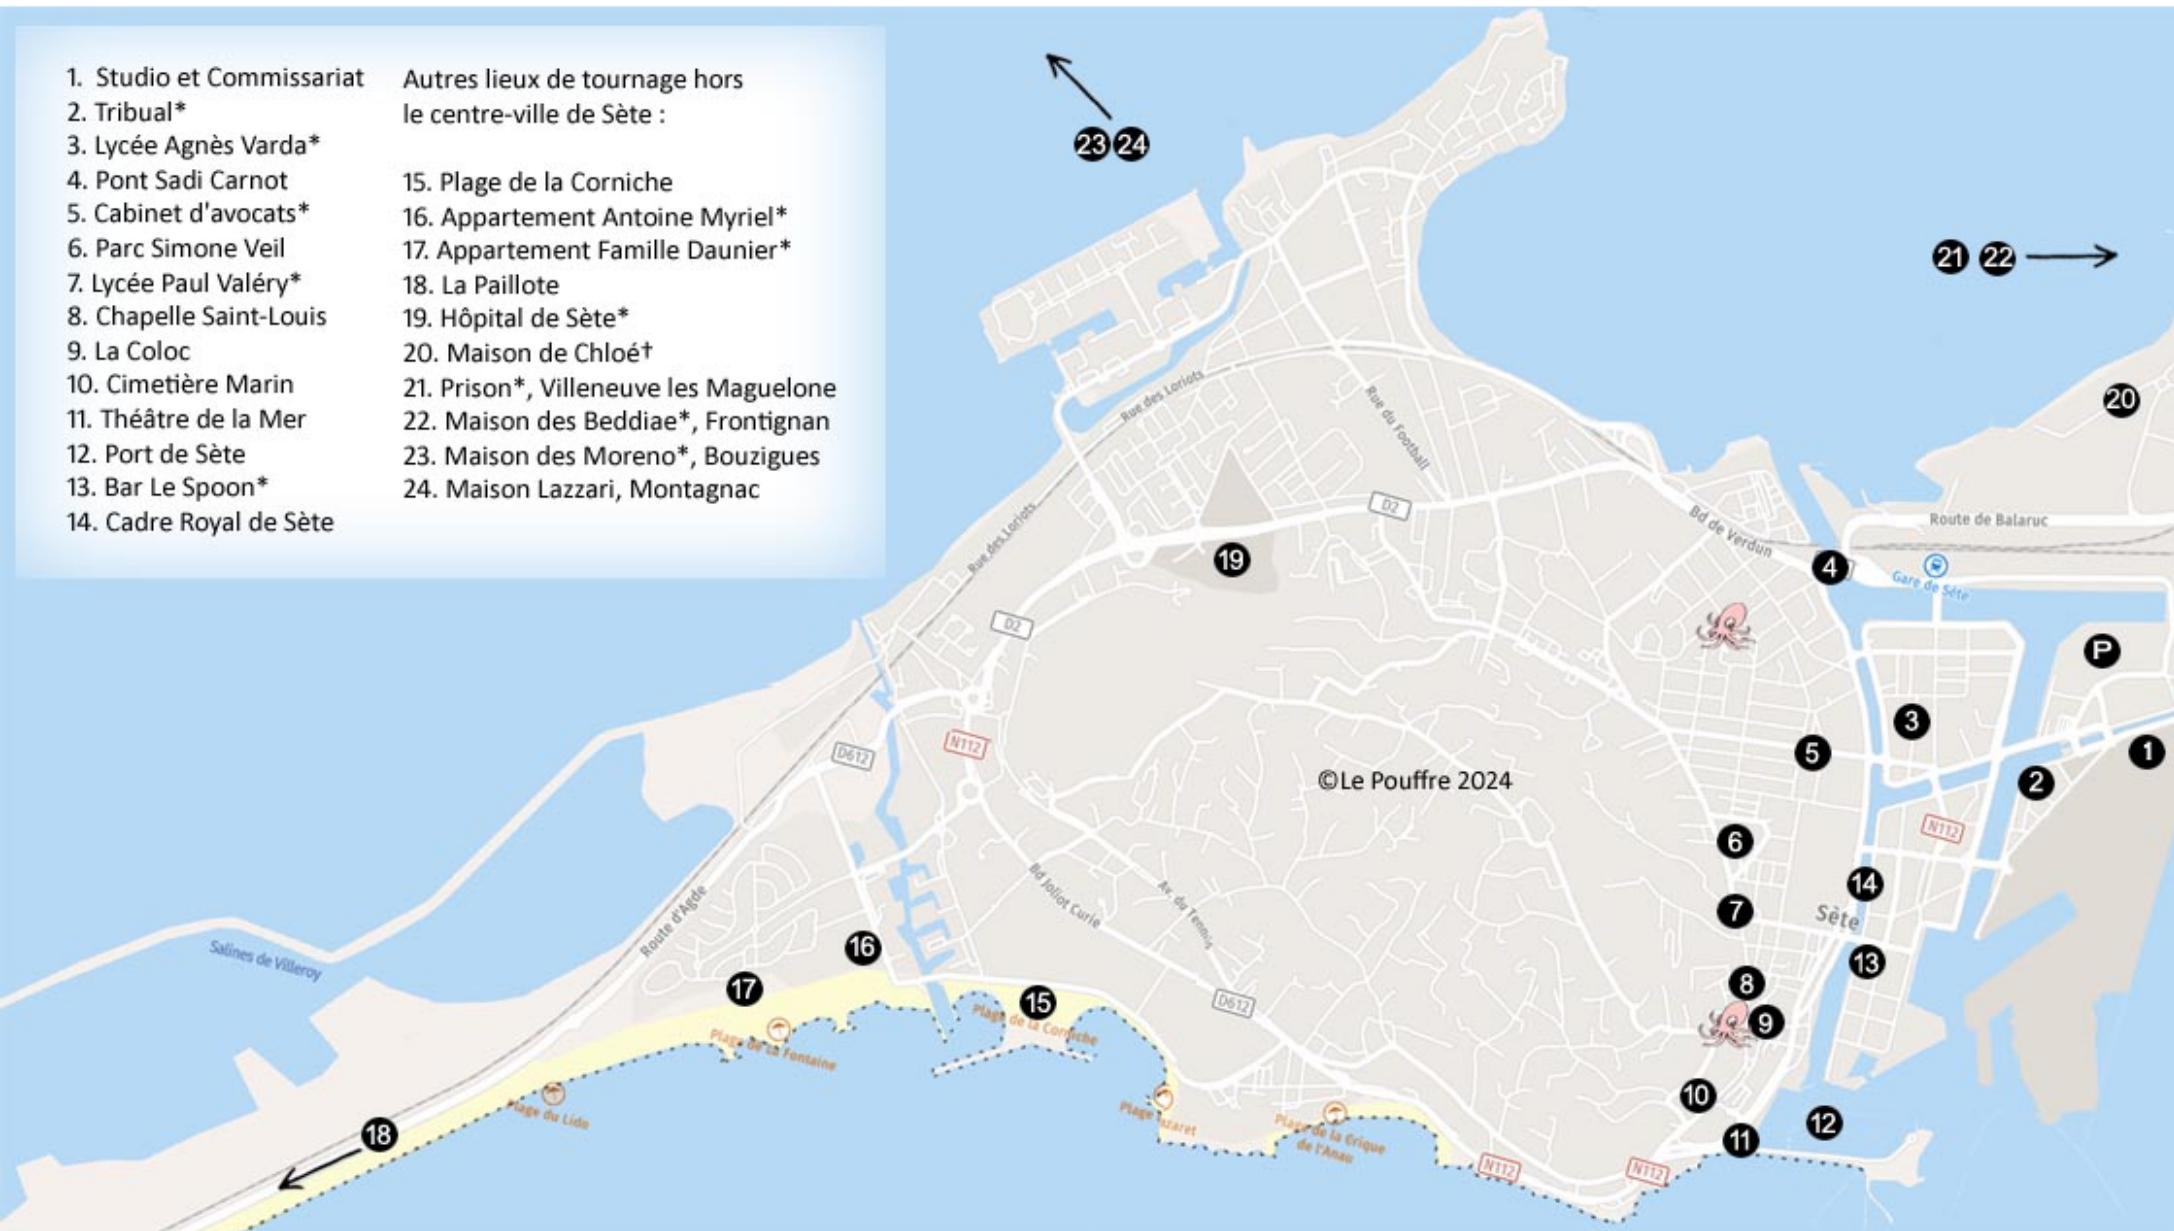

1. Studio et Commissariat
2. Tribunal*
3. Lycée Agnès Varda*
4. Pont Sadi Carnot
5. Cabinet d'avocats*
6. Parc Simone Veil
7. Lycée Paul Valéry*
8. Chapelle Saint-Louis
9. La Coloc
10. Cimetière Marin
11. Théâtre de la Mer
12. Port de Sète
13. Bar Le Spoon*
14. Cadre Royal de Sète

- Autres lieux de tournage hors le centre-ville de Sète :
15. Plage de la Corniche
 16. Appartement Antoine Myriel*
 17. Appartement Famille Daunier*
 18. La Paillote
 19. Hôpital de Sète*
 20. Maison de Chloé†
 21. Prison*, Villeneuve les Maguelone
 22. Maison des Beddiae*, Frontignan
 23. Maison des Moreno*, Bouzigues
 24. Maison Lazzari, Montagnac

* Ce lieu n'est pas utilisé pour le tournage des scènes de Demain nous appartient, mais seulement pour les prises de vues extérieures.

† Cette villa n'est pas visible de la rue puisqu'elle est située côté étang

P Parking gratuit Mas Coulet

Localisation de nos locations de vacances <https://www.lepouffre.com>